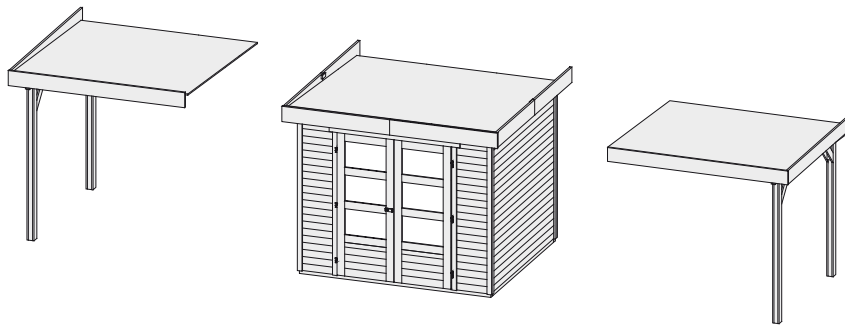

Zubehör Exklusiv

Produktinformation

Schleppdach 76523 76524

Außenmaße		B 224 × T 209 cm
Dachstand		B 242 × T 238 cm
Firsthöhe		H 211 cm
Dach		16 mm Dachplatte
Dachfläche		5,7 m²
Inkl Bitumendachbelag (Zur Ersteindeckung!)		1 Rolle (10 m²)
Bedarf Schindeln		-
Bedarf selbstklebende Dachfolie	(Haus & Schleppdach)	4 Rollen
Bedarf selbstklebende Bitumendachbahn		-
Pfosten		2 Stück (95 × 90 mm)
Paketmaße	(Schleppdach)	B 235 × T 100 × H 35 cm / 136 kg
Paketmaße	(Schleppdach & Wände)	B 242 × T 102 × H 44 cm / 234 kg
Erhältliches Zubehör (gegen Aufpreis):		• Selbstklebende Dachfolie • Exklusive Seiten- und Rückwand

Anbauposition